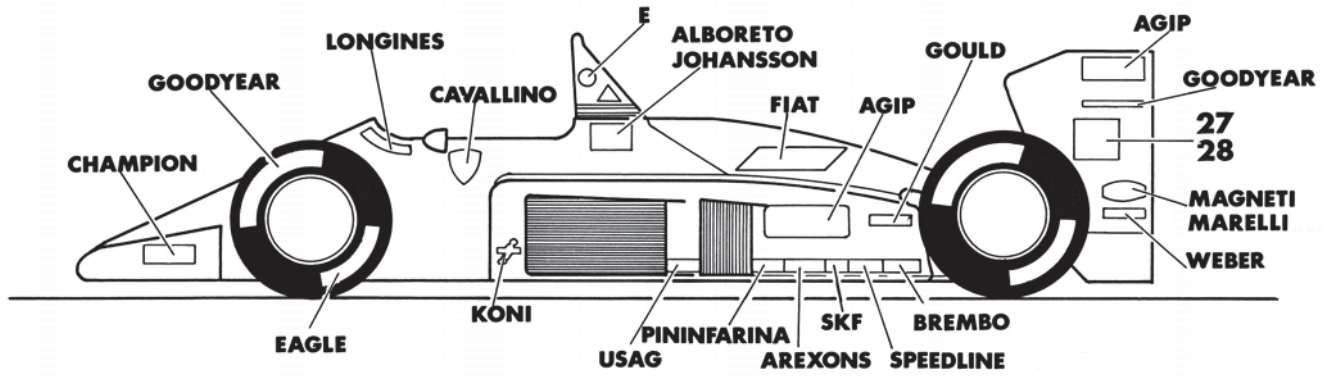

P Photoetched
Fotoincisioni
Fotogeaetzt
Photogravures
Fotograbado

S Steel wire
Filo acciaio
Draht stahl
Fil inox
Alambre d'acero

27 - M . Alboreto Ret.
 28 - S. Johansson 5th

FERRARI 322 ROSSO CORSA 2CT
 FIAT 101/A ROSSO CORSA
 FORD 2251 / EM / P9 RADIANT RED
 BMW 257 TOPROT